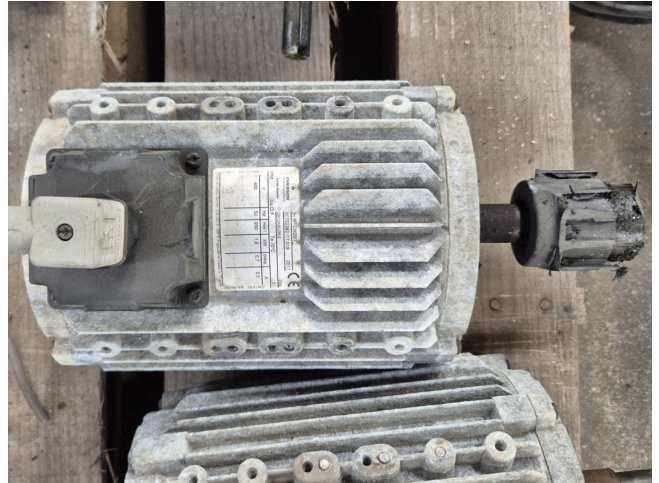

Carrier CM29/T

Specifications

Brand	Carrier
Type	CM29/T
Power (kW)	1,8
Speed (RPM)	930
Size & Weight	180x260x370 mm (LxWxH)
Remarks	Y.o.b. 2022
Stock	2

Description

Used Carrier CM29/T

Used Emerson / Carrier CM29/T fan with the following specifications: 50 Hz - 1,8 kW - 930 RPM - 5,5 A.

EMERSON Industrial Automation		3~ 6P CM29/T		N°702392 117 019		2017		CE	
Leroy-Somer		DK12AB028EE		20kg					
IP55	Ins.Cl.F		Ta 70°C			S1			
	V	Hz	min-1	kW	cosφ	A			
Y	400	50	930	1,8	0,7	5,5			

B.C. 00004 1 - MOUPE IN INFRASOUDRY
 ESC17947310 GL01162T
 Moteurs Leroy-Somer CS10015-16915 Angoulême Cedex 9 - France